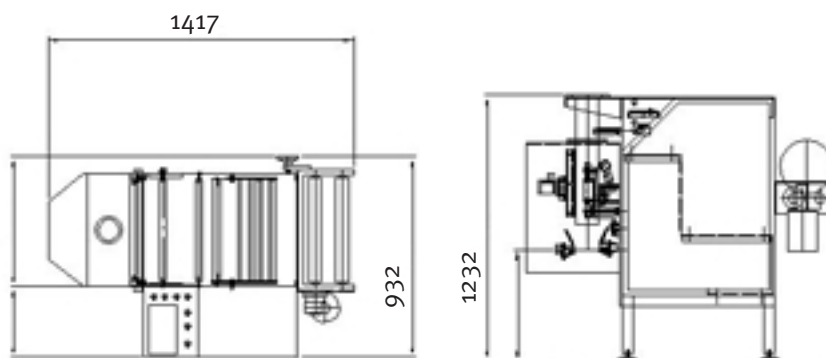

Caracteristiques

Dimensions sachets à plat:
Longueur 50 mm - 300 mm
Largeur 50 mm - 170 mm

Possibilité d'effectuer un
double pas/un chapelet

Capacité max. de la bobine: 300 mm
Diamètre: 260 mm

Specifications machine

- Conformateur du film: tube métallique (ou bien section rectangulaire)
- Entraînement du film par des courroies crantées motorisées
- Groupe de soudure transversale, capacité nominale de soudure: 200 mm
- Machoires actionnées pneumatiquement
- Lame de coupe actionnée pneumatiquement (indépendante)
- Sécurité pour éviter le coincement des pièces
- Contrôle de la température
- Capotage de sécurité
- Réglage des températures de soudure, de la longueur des sachets, du temps du vol produit, etc.
- Gestion par automate SIEMENS
- Machine aux normes CE

layout

Model	Laize film	Largeur sachet	Longueur sachet	Hauteur machine	sachet x min.
Microvert 2000	400 mm	50-170 mm	50-300 mm	1100 mm	60
M.750	400 mm	50-170 mm	50-200 mm	750 mm	60
M.80	400 mm	50-170 mm	50-300 mm	1400 mm	100
M.900/580	580 mm	75-270 mm	50-250 mm	1000 mm	40
M.550	600 mm	75-270 mm	50-400 mm	1600 mm	30
M.800	800 mm	75-370 mm	50-500 mm	1800 mm	30